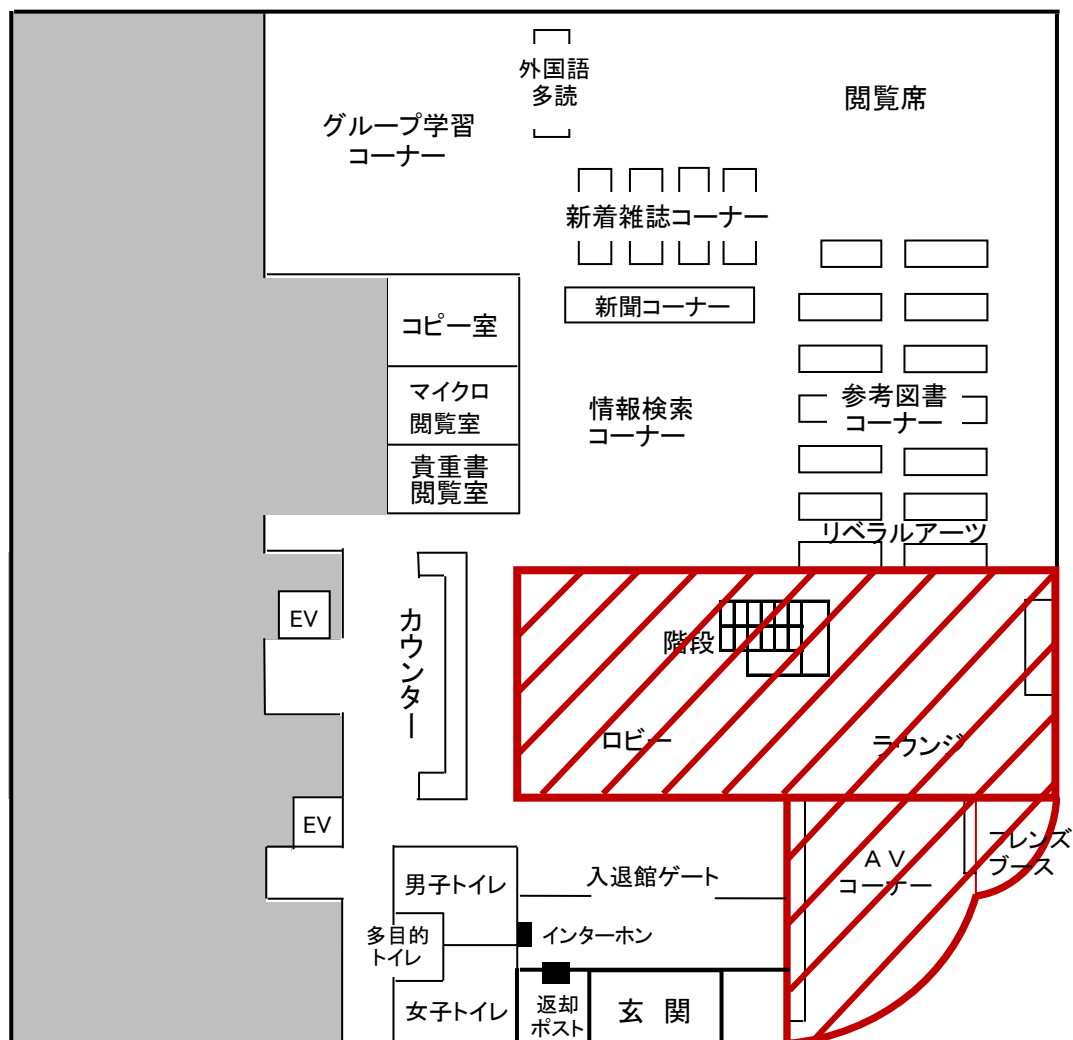

〈工事区域（赤い斜線部分）〉

- 期間中は工事区域への立ち入りはできません。
- 中央階段の上り下りはできません。
- カウンター及び各フロアへの移動通路は別に確保します。